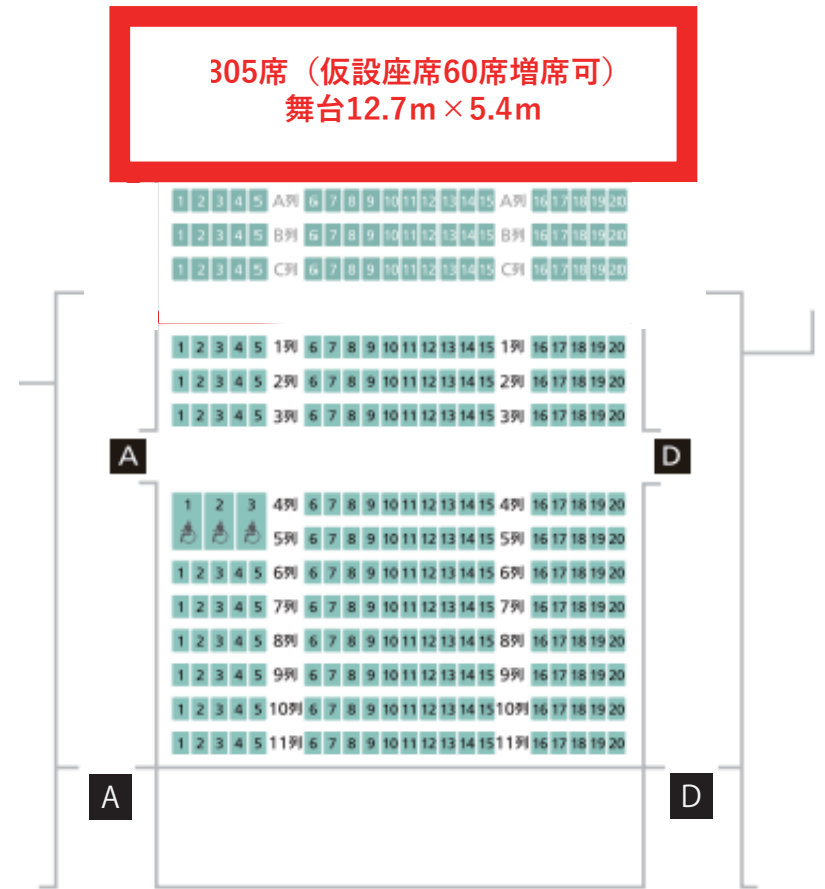

小ホール客席
245席・305席

小ホール1階出入口 A・D

小ホール1階出入口 A・D

小ホール2階出入口 B・C

小ホール2階出入口 B・C