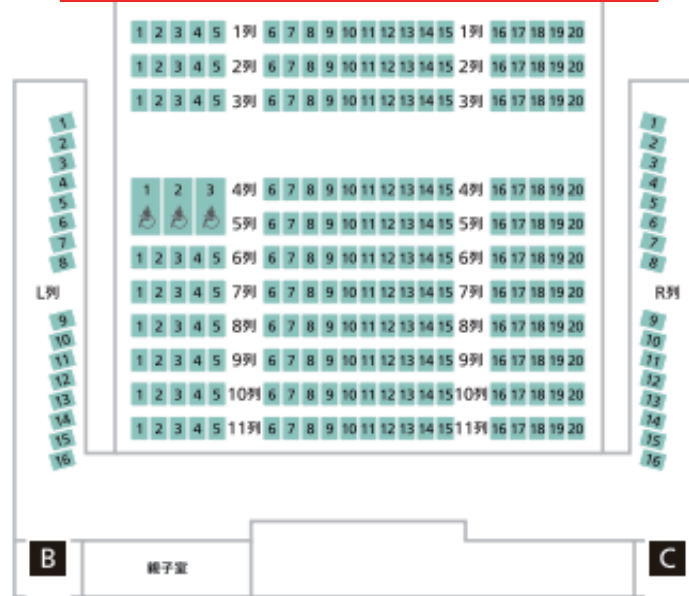

小ホール

245 席
舞台 12.7m×9m

305 席（仮説座席 60 席増設可）
舞台 12.7m×5.4m