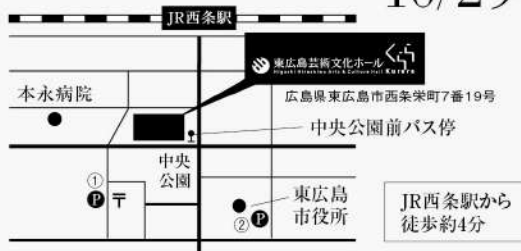

広島市出身。エリサベト音楽大学演奏学科声楽専攻および同大学院修士課程修了。パリ・エコール・ノルマル音楽院高等コンサート科ディプロムを審査員満場一致の首席にて取得。フランス・トゥール地方音楽院や多数のマスタークラスにてバロック声楽を学ぶ。パリ中央室内楽団と共演。新進演奏家育成プロジェクトにて広島交響楽団と共演。第19回大阪国際音楽コンクール歌曲部門Age-U部門第2位。第21回九州音楽コンクール声楽一般部門審査員特別賞及びANA賞受賞。バッハ《ヨハネ受難曲》、ヘンデル《メサイア》、モーツァルト《レクイエム》など国内外で数多くソロやアンサンブルを積極的に行っている。

東広島市出身。くらしき作陽大学音楽教育学科音楽療法専修を卒業。在学中は特待生として学ぶ。その後渡仏し、パリ・エコール・ノルマル音楽院フルート科、パリ地方音楽院室内楽科にて最高位となるコンサート科を卒業。2014年パリ・プロデュース・アートコンクール第1位、2015年フランス・クレドール国際コンクール第3位。これまでにフルートを森川文絵、末原諭宜、工藤重典、工藤雅子、キャトリス・カンタン、ミシェル・モラゲス、室内楽をクロード・ルロン、エマニュエル・シエトロッセの各氏に師事。現在、東広島芸術文化ホールくららレジデンシャルアーティスト、広島文化塾フルート講師。

神戸市出身。兵庫県立西宮高校音楽科、桐朋学園大学音楽学部卒業。その後渡仏し、パリ地方音楽院伴奏科、室内楽科、サンモール地方音楽院ピアノ科を卒業。第30回ピティナピアノコンペティショングラムミーズY部門全国大会第1位他入賞歴多数。在仏時より様々なソリストとのコンサート、リサイタル等の伴奏を務めている。ピアノを須鎗紀子、坂本恵子、徳末悦子、セシル・ユゴナー・ロシュに、伴奏、室内楽を藤井一興、アリアンヌ・ジャコブ、エリック・ルサージュの各氏に師事。現在、桐朋学園大学管楽器科嘱託伴奏員、桐朋オーケストラアカデミー伴奏員。

10/29

①市営西条岡町駐車場 ②市役所駐車場については、合計利用時間のうち2時間まで駐車料金が免除（無料）になります。駐車券をくらら総合案内・事務室にお持ちください。

map

10/30

世良美術館

兵庫県神戸市東灘区
御影2丁目5-21
078-822-6456

阪急御影駅南口から
徒歩約2分