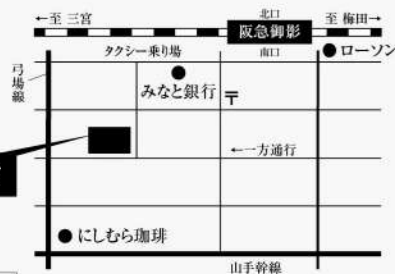

10/29

①市営西条岡町駐車場 ②市役所駐車場については、合計利用時間のうち2時間まで駐車料金が免除（無料）になります。駐車券をくらら総合案内・事務室にお持ちください。

map

10/30

世良美術館

兵庫県神戸市東灘区
御影2丁目5-21
078-822-6456

阪急御影駅南口から
徒歩約2分

ひたすら、ハンドメイド。
つねに最高を求める技と心。
そして、フルートへの愛を込めて、
ムラマツは一徹です。