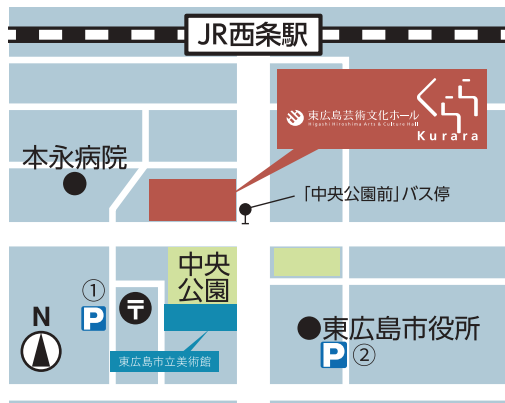

2021年7月6日(火)19:00開演(18:30開場) 東広島芸術文化ホールくらら 大ホール

【チケット料金】全席指定・税込
一般:S席5,500円/A席5,000円 学生全席:4,000円
くららフレンズは各席300円引き(学生席を除く)

※未就学児入場不可。有料託児サービスがございます。(公演1週間前まで要予約・詳細はHP参照)
 ※車椅子席・介助者席はくららのみ取扱い
 ※学生券は公演当日の入場時、要学生証提示
 ※営利目的によるチケット転売、ネットオークションへの出品等の転売を固く禁止します。

※密集を避けるため、下記の販売初日は窓口での販売を行いません。

■「くららフレンズ」先行販売

くららインターネット・くらら電話：4月17日(土) 10:00～

■一般販売

くららインターネット・くらら電話：4月24日(土) 10:00～
チケットぴあ <https://t.pia.jp/> 0570-02-9999 (Pコード505-606)

東広島芸術文化ホール くららチケットセンター

〒739-0015 東広島市西条栄町7-19

Tel. 082-426-5990 (10:00～19:00土日祝営業) <http://kurara-hall.jp/ticket>

【交通アクセス】

新幹線 東広島駅下車、タクシー約15分 / JR山陽本線 西条駅下車、徒歩4分 / 芸陽バス「中央公園前」徒歩0分

●くらら敷地内には一般駐車場がありませんので、できるだけ公共交通機関でお越しください。障がい者用駐車場が3台ご利用いただけます。(料金無料/予約制) 近隣商業施設への駐車をご遠慮ください。

●下記市営駐車場では駐車券の減免処理により2時間まで駐車料金が無料になります。
【西条岡町駐車場/市役所駐車場(土日祝・平日18時以降)】

 東広島芸術文化ホール
Higashi Hiroshima Arts & Culture Hall

新型コロナウイルス感染症拡大防止のため、ご来場の皆さま・出演者・公演スタッフの安全と安心の確保に努めて参ります。国や自治体のガイドラインに沿った公演開催となりますので、配席や座席数が変わる場合がございます。またご来場の際は、マスク着用・手指の消毒等、ホールの感染症対策にご協力いただきますようお願いいたします。くららにおける新型コロナウイルス感染症拡大防止の対策については、ご来場前にくららホームページをご確認くださいませよう願いたします。