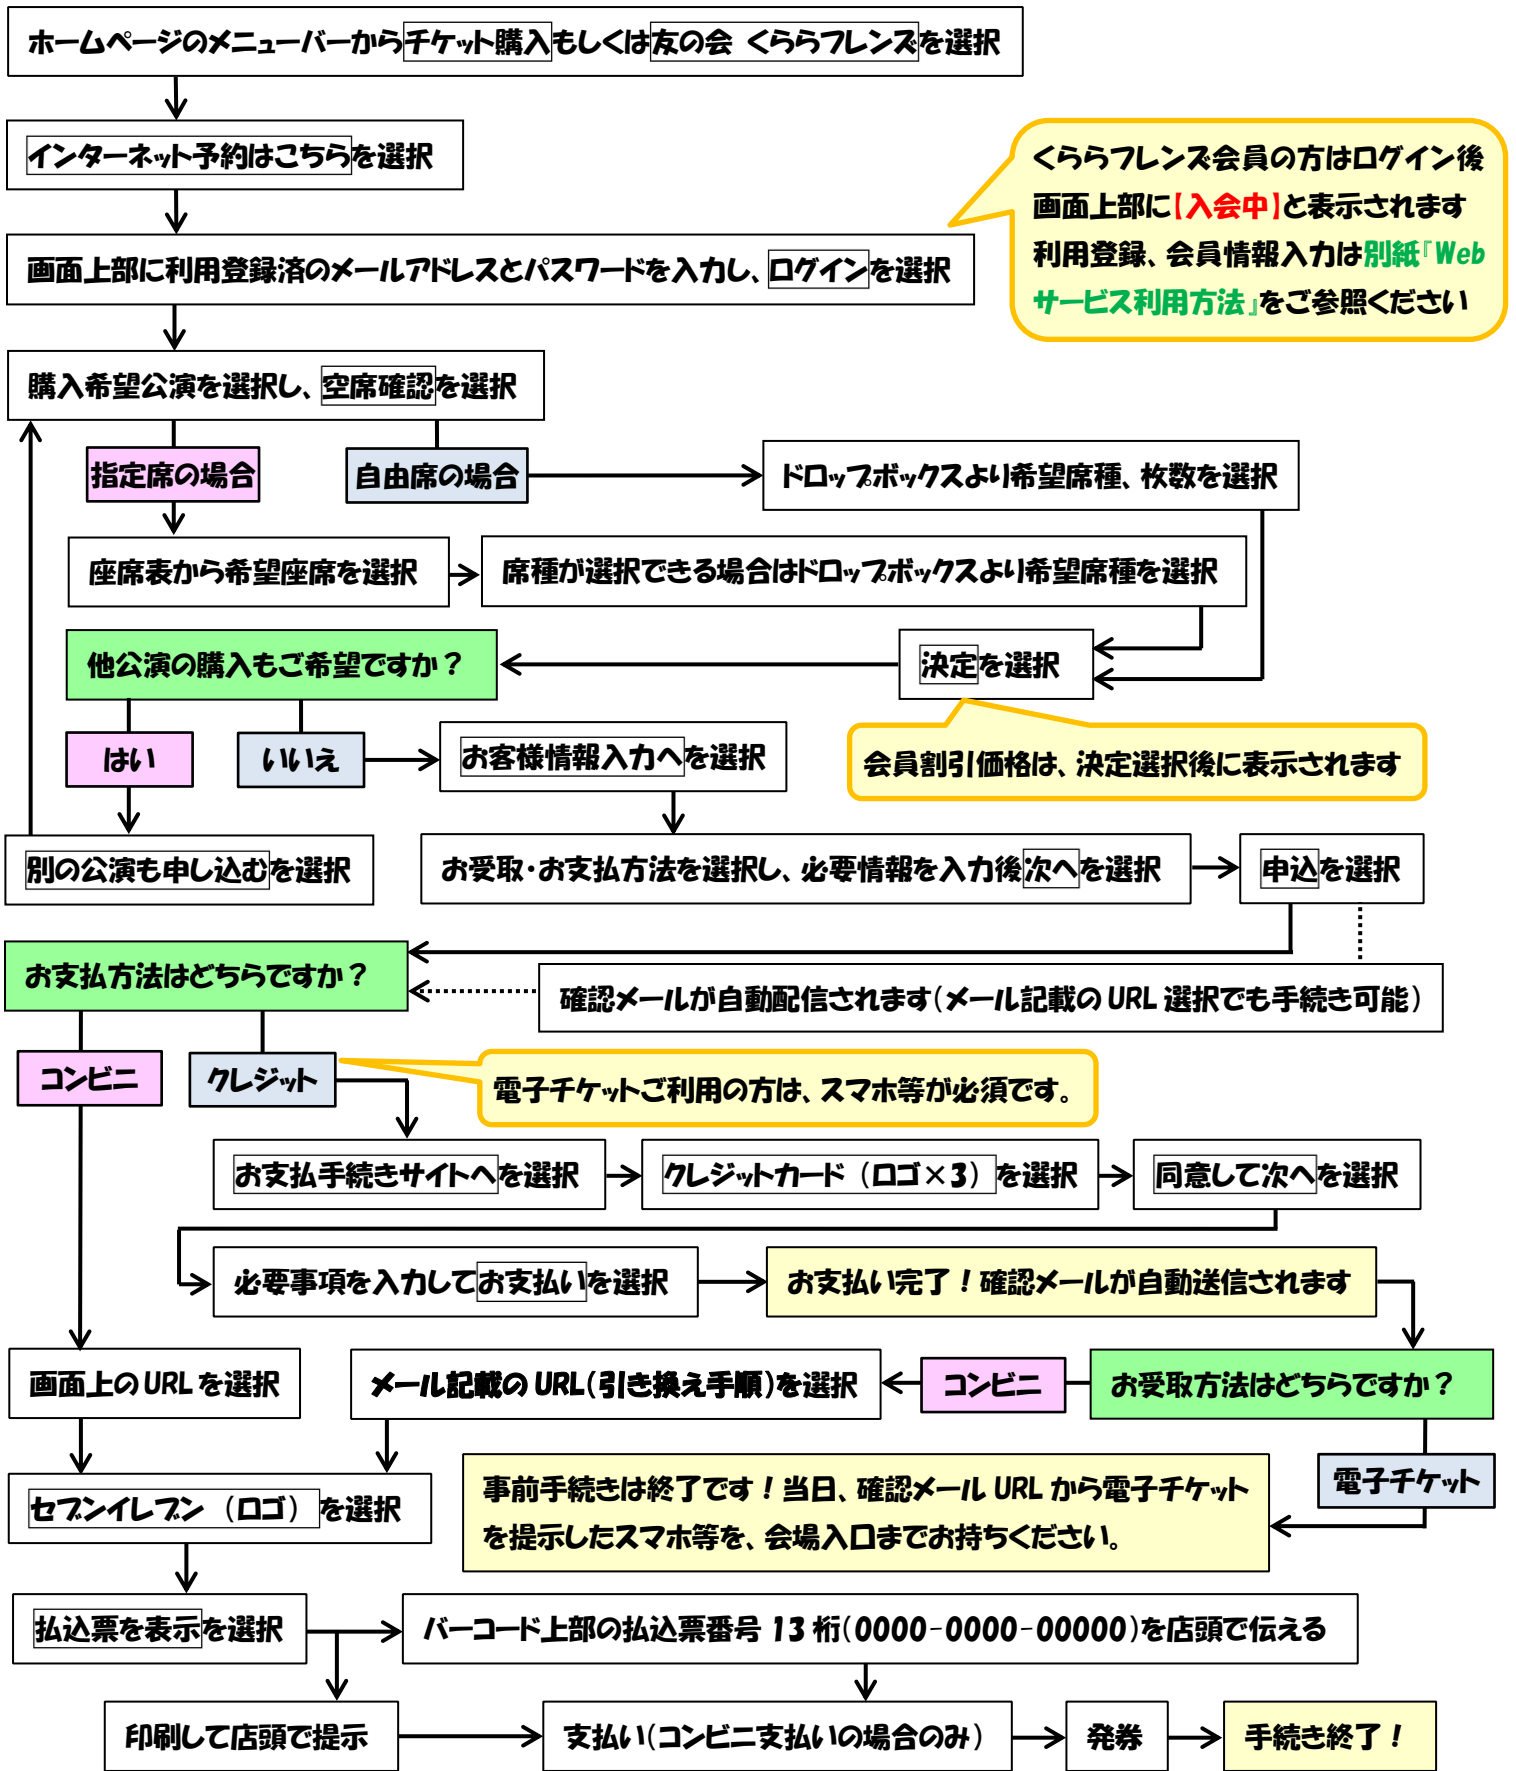

くららチケット Web サービスでのチケット購入方法 フローチャート

くららフレンズ会員の方はログイン後画面上部に「**入会中**」と表示されます
 利用登録、会員情報入力は別紙「Web サービス利用方法」をご参照ください

会員割引価格は、決定選択後に表示されます

電子チケットご利用の方は、スマホ等が必須です。

注意事項

- ・お支払いいただいたチケットの変更、払戻などは一切できません。必ず日時や席番などをお確かめの上ご購入下さい。
- ・いかなる事情においても再発行もいたしません。公演終了まで必ずお持ちください。
- ・営利を目的としたチケットの転売は、いかなる場合でもお断りさせていただきます。