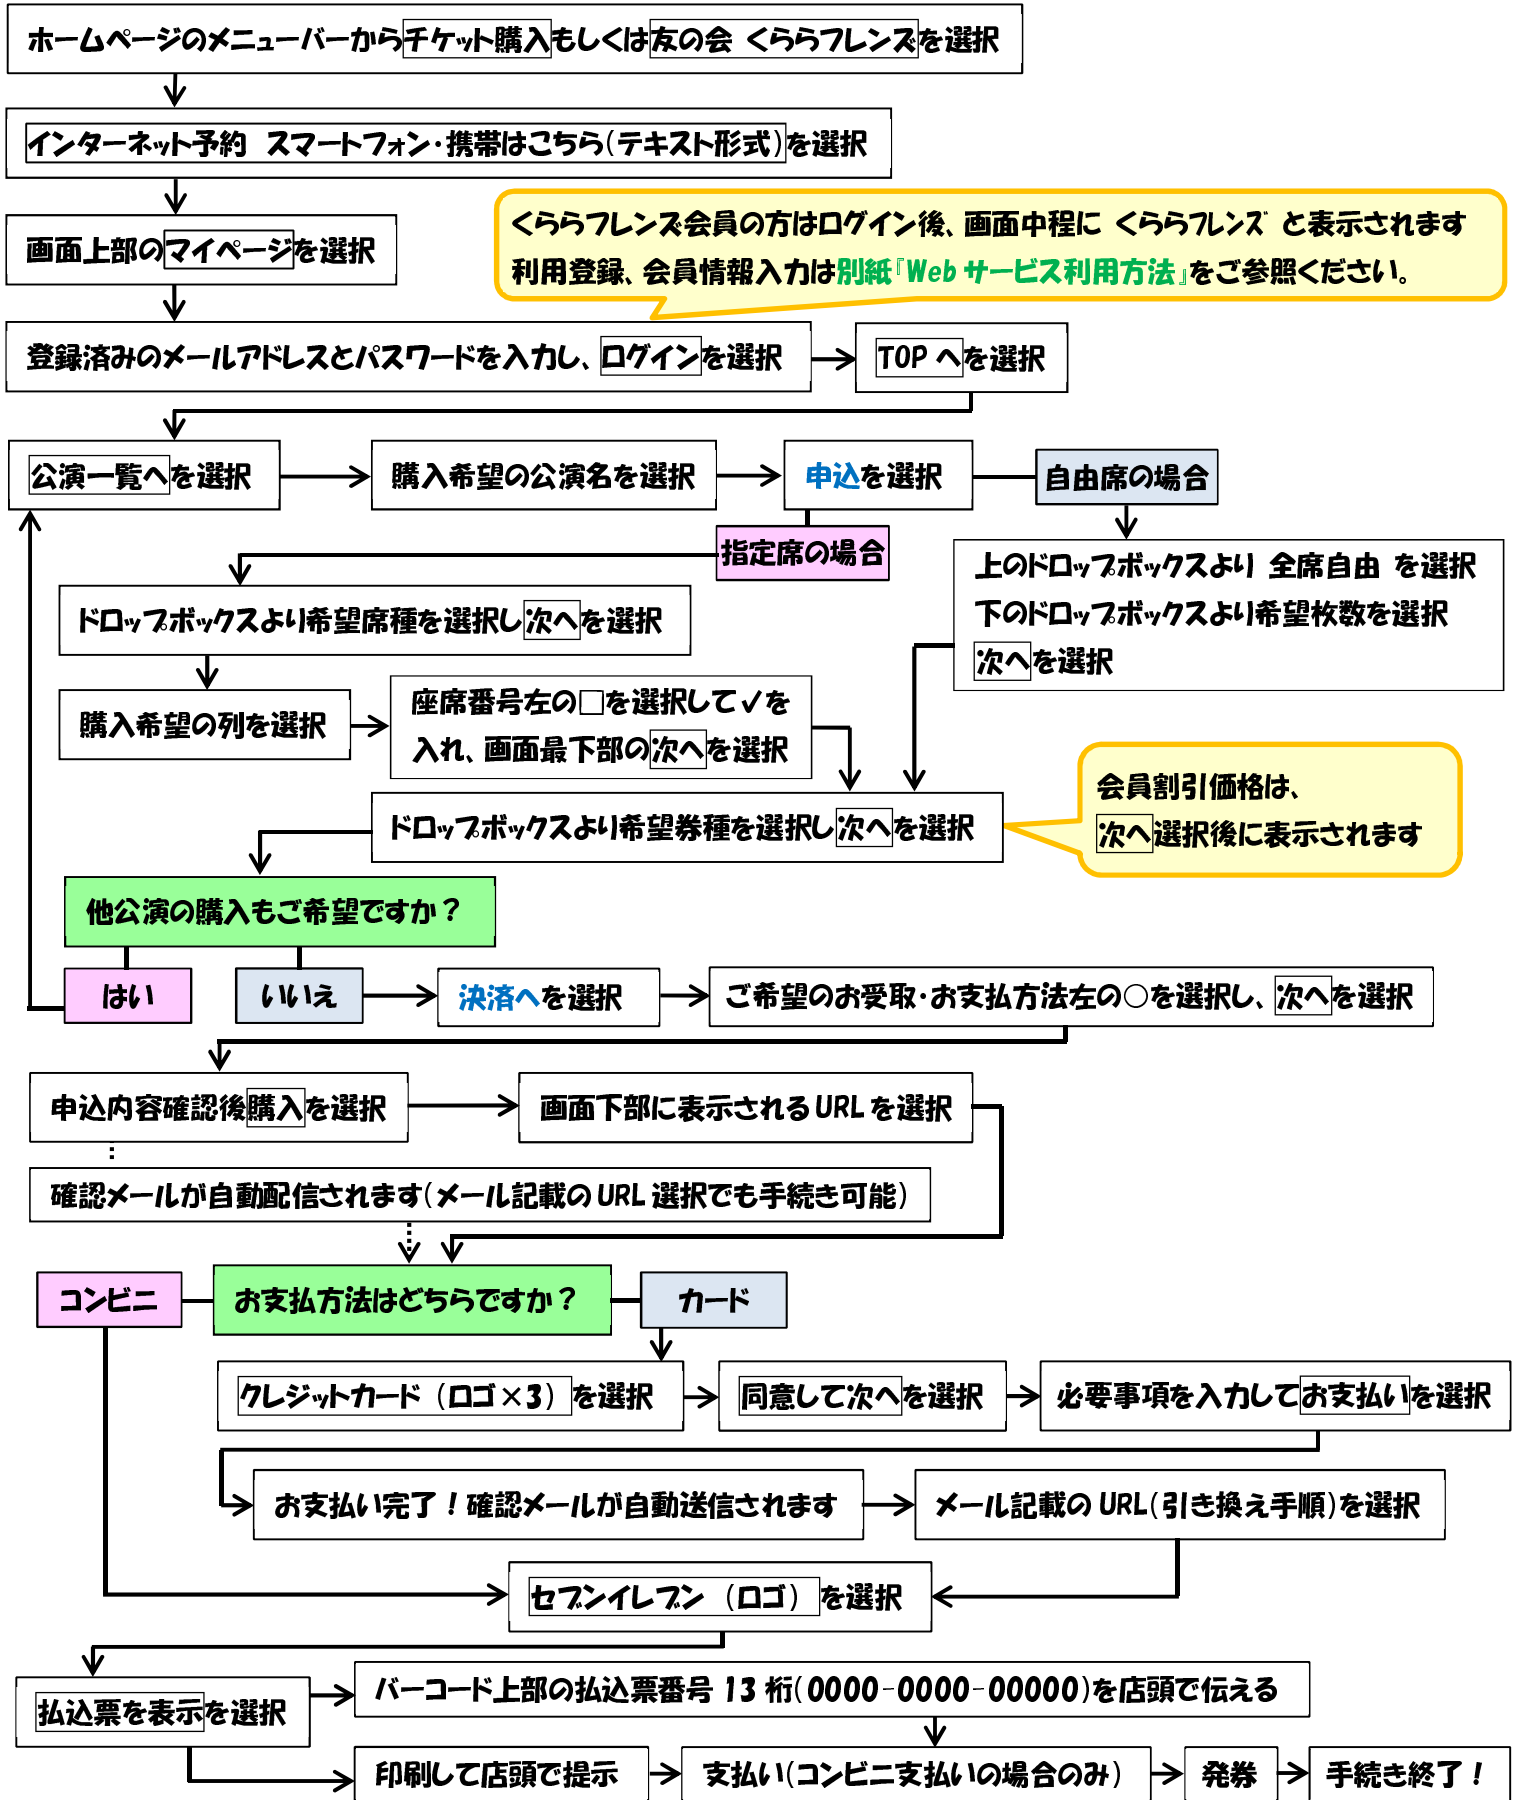

# くららチケット Web サービスでのチケット購入方法 フローチャート(スマホ・携帯版)

くららフレンズ会員の方はログイン後、画面中程に「くららフレンズ」と表示されます。利用登録、会員情報入力は別紙「Web サービス利用方法」をご参照ください。

会員割引価格は、「次へ」選択後に表示されます

## 注意事項

- ・お支払いいただいたチケットの変更、払戻などは一切できません。必ず日時や席番などをお確かめの上ご購入下さい。
- ・いかなる事情においても再発行もはいたしません。公演終了まで必ずお持ちください。
- ・営利を目的としたチケットの転売は、いかなる場合でもお断りさせていただきます。