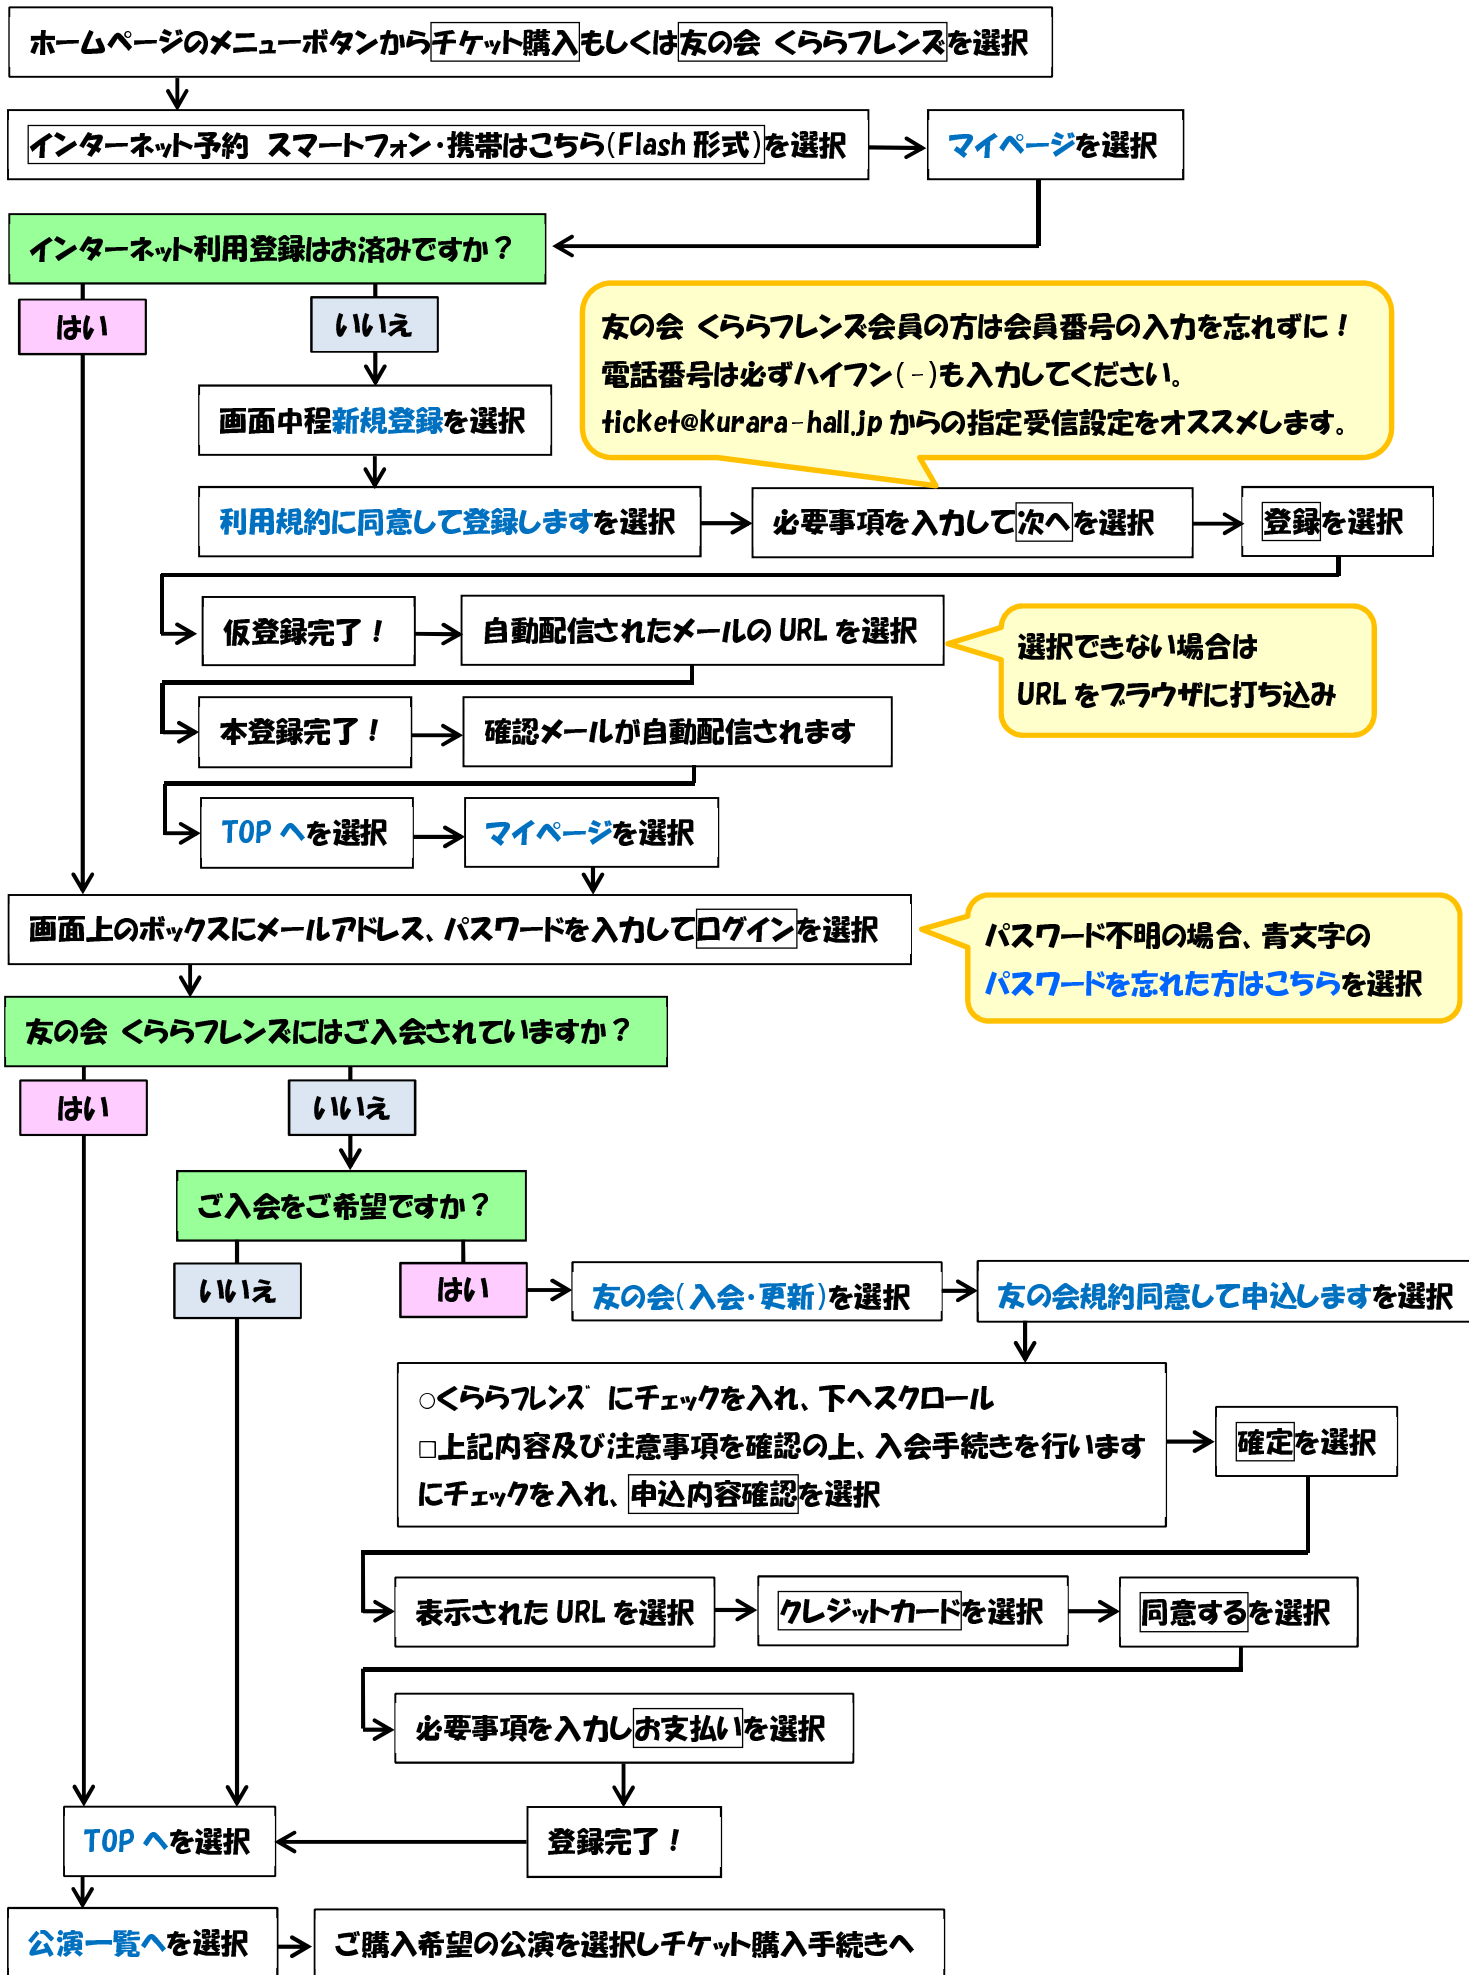

# チケット・友の会 インターネットでの利用方法 フローチャート(スマホ・携帯版)

友の会 くららフレンズ会員の方は会員番号の入力を忘れずに！  
電話番号は必ずハイフン(-)も入力してください。  
ticket@kurara-hall.jp からの指定受信設定をオススメします。

選択できない場合は  
URL をブラウザに打ち込み

パスワード不明の場合、青文字の  
パスワードを忘れた方はこちらを選択