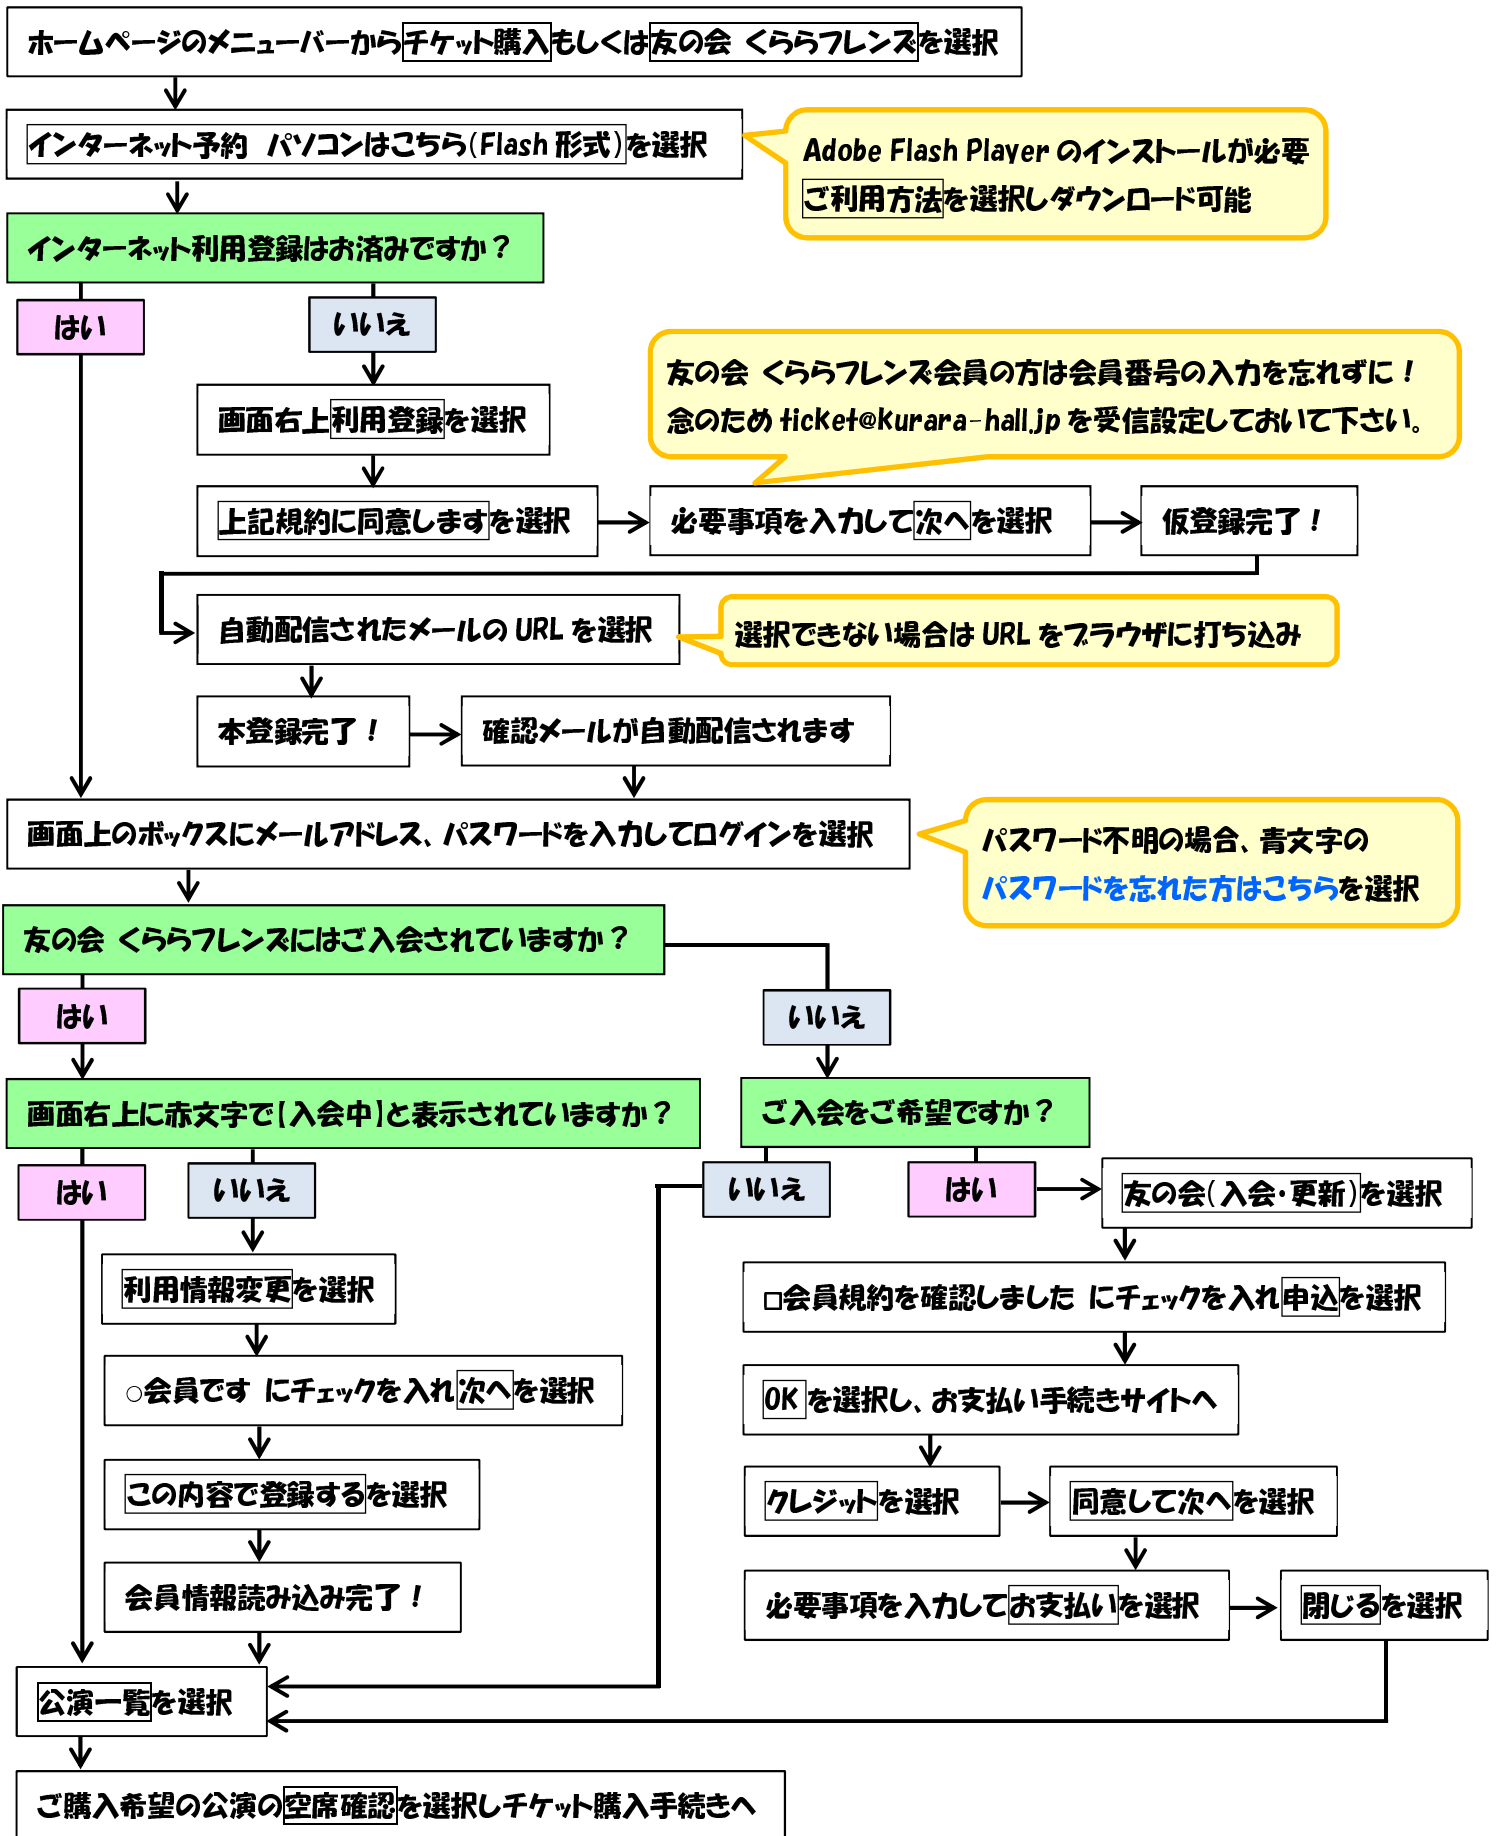

# チケット・友の会 インターネットでの利用方法 フローチャート(PC版)

購入のお手続きに関しては、別紙「Webチケット購入方法」をご参照ください。