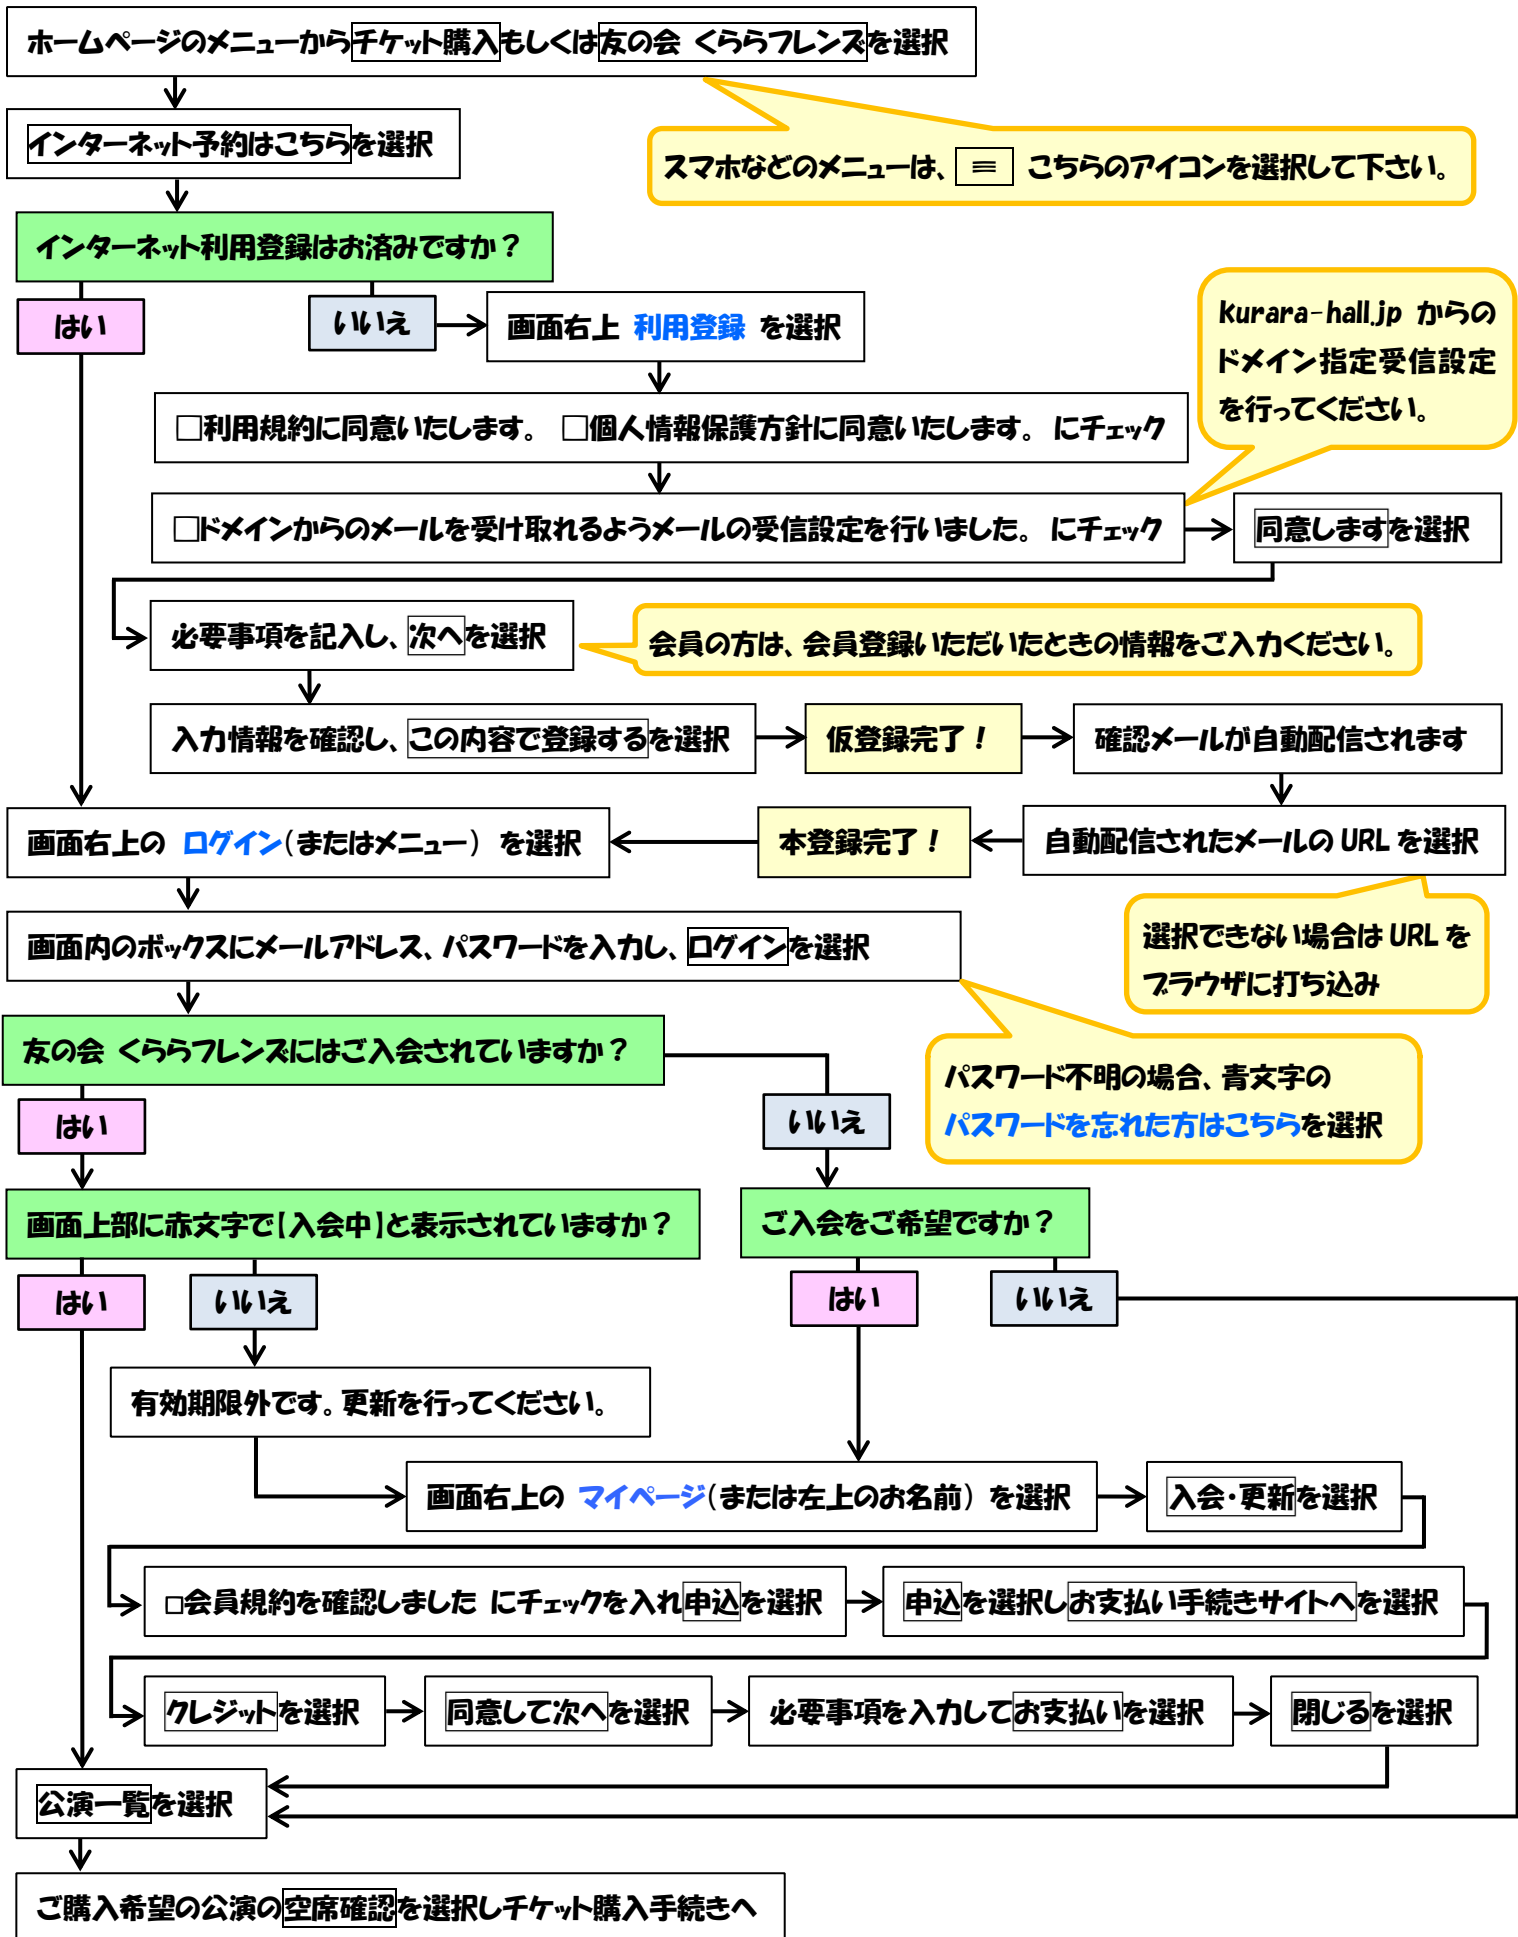

チケット・友の会 インターネットでの利用方法 フローチャート

購入のお手続きに関しては、別紙「Web チケット購入方法」をご参照ください。